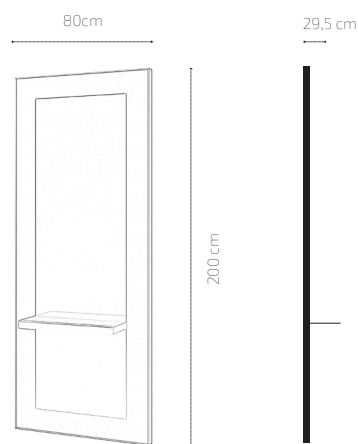

ROGER B

Tocador · Styling unit · Coiffeuse

MATERIAL · MATERIAL · MATÉRIEL

- Mueble fabricado en MDF
- Manufactured in MDF
- Meuble fabriqué en MDF

BANDEJA · TRAY · TABLETTE

- Bandeja de cristal
- Glass tray
- Plateau en verre

VOLUMEN · VOLUME

CAJAS · BOXES · CARTONS

62Kg

0,35m³

1 202cm x 91cm x 19cm