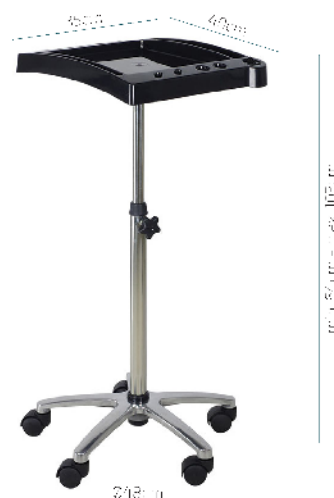

MOE

Carro · Trolley · Chariot

BASE

- Base de aluminio
- Aluminum base
- base en aluminium

POSTE · POLE · PIED

- Poste graduable de acero inoxidable
- Height adjustable stainless steel pole
- Pied réglable en hauteur en acier inoxydable

BANDEJA · TRAY · PLATEAU

- Bandeja de ABS de alto impacto extraíble y ajustable en altura
- Height adjustable high impact ABS removable tray
- Plateau extractible et réglable en hauteur fabriqué en ABS hautement résistant

RUEDAS · WHEELS · ROULETTES

- Ruedas de PP
- PP castors
- Roulettes en polypropylène

COMPLEMENTO · COMPLEMENT · COMPLÉMENT

- Base cuadrada en acero inoxidable
- Square stainless steel base
- Base carrée en acier inoxydable